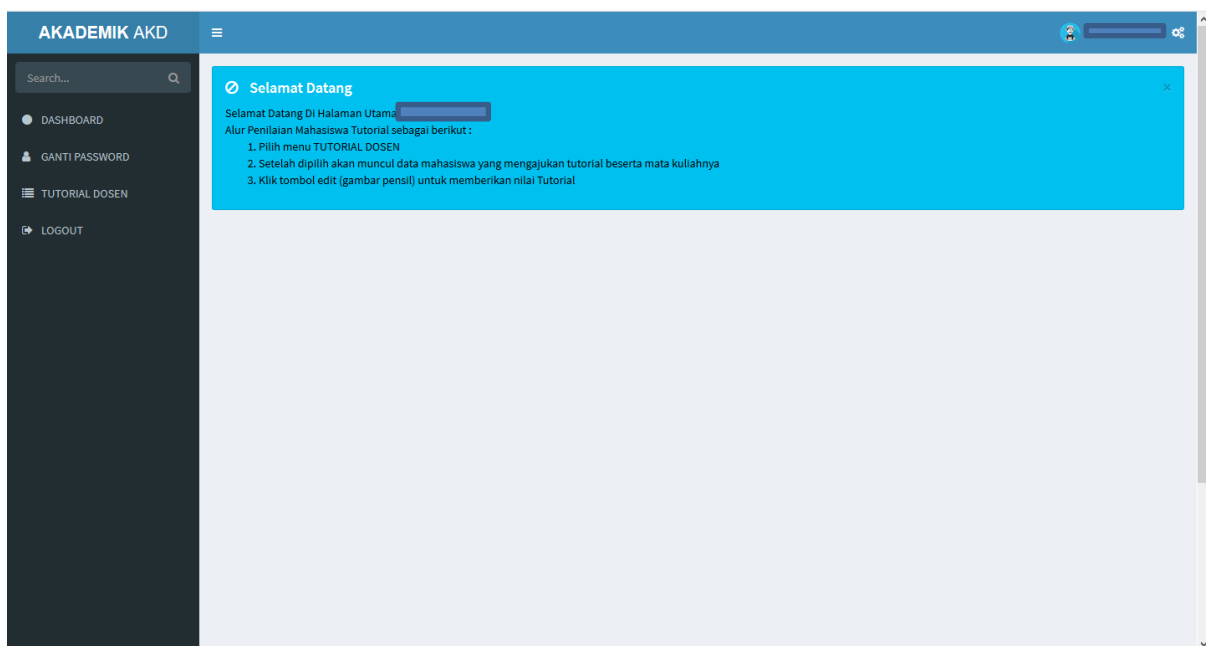

ALUR PENGAJUAN TUTORIAL ONLINE

1. Untuk penilaian dosen tutorial secara online dapat diakses dengan url : <http://remedialstmik.ipem.ac.id>
2. Tampilan saat pertama, Anda wajib mengisi form login

3. Masukkan username dan password, Anda dapat menghubungi wa kampus di Nomor 08811005452 untuk mendapatkannya.
4. Setelah berhasil login Anda mendapatkan tampilan sebagai berikut:

5. Terdapat menu Dashboard, Ganti Password, Tutorial DOSEN dan Logout.
6. Menu dashboard berisi alur penilaian dosen tutor yang lebih rinci

7. Menu Ganti Password digunakan bagi Anda yang ingin mengganti passwordnya
8. Menu Tutorial Dosen digunakan oleh dosen untuk memberikan nilai akhir tutor tampilan sebagai berikut :